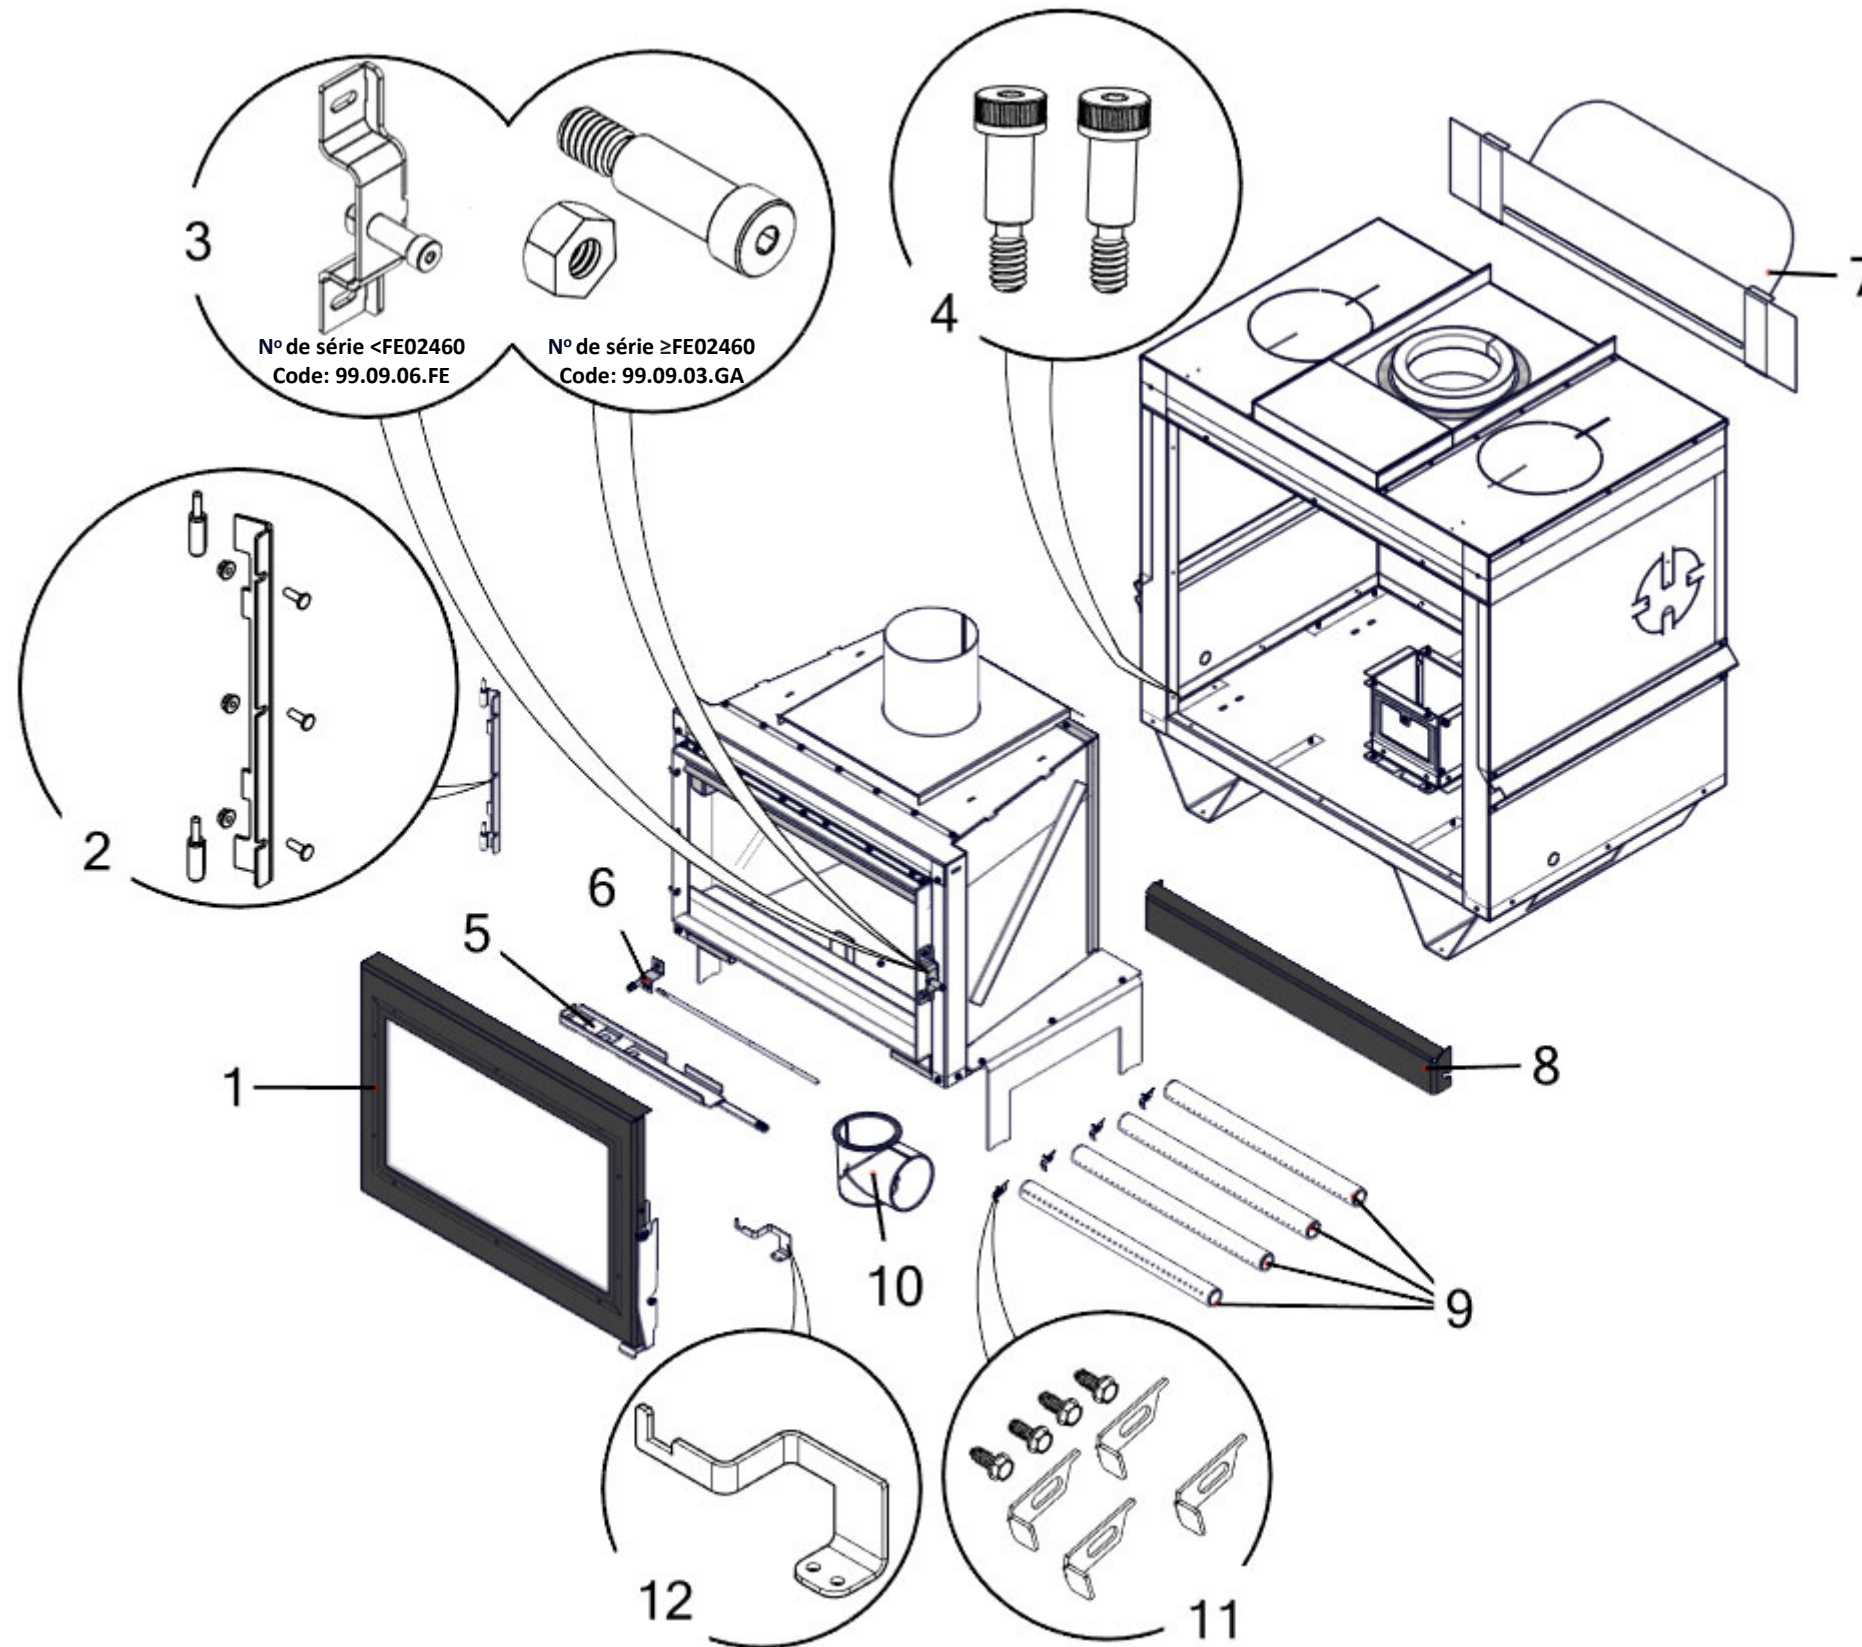

Index - pièces de remplacement

N°	Codes	Description
1	99.09.01.FE	Porte complète assemblée
2	99.09.03.FE	Supports de pentures de porte
3	99.09.06.FE	Loquet de porte pour n° de série <FE02460
	99.09.03.GA	Tige du loquet de porte pour n° de série ≥FE02460
4	99.10.02.FE	Goupilles Persienne inférieur
5	99.07.04.LA	Glissière du contrôle d'air
6	99.07.05.LA	Ass. arbre de contrôle d'air extérieur
7	99.06.01.FE	Espaceur du dessus
8	99.10.01.FE	Persienne
9	99.07.01.LA	Tube d'air secondaire + vis
10	99.05.01.FA	Coude d'air extérieur
11	99.07.03.LA	Équerre + vis (4) tube a/s
12	99.07.02.FE	Poignée du contrôle d'air
13	98.11.01.LA	Réfractaire avant droit
14	98.11.05.LA	Réfractaire avant gauche
15	98.11.07.LA	Isolant du fond
16	98.11.04.LA	Réfractaire du fond
17	98.11.06.LA	Réfractaire côté gauche
18	98.11.08.LA	Défecteur flammes (C-CAST)
19	98.11.03.LA	Réfractaire arrière
20	98.11.02.LA	Réfractaire côté droit
21	98.11.09.LA	Supports réfractaire - côté (g & d)
22	99.11.01.LA	Ensemble complet de réfractaires
23	99.09.04.FE	Assemblage poignée de porte
24	99.09.02.FE	Vitre et joints d'étanchéité
25	98.09.05	Joint étanchéité. Vitre 1/8" épais x 1" larg.
26	FO-GRK8	Cordon d'étanchéité 5/8"

22. Ensemble complet de réfractaires

23. Assemblage poignée de porte

24. Vitre et joints d'étanchéité