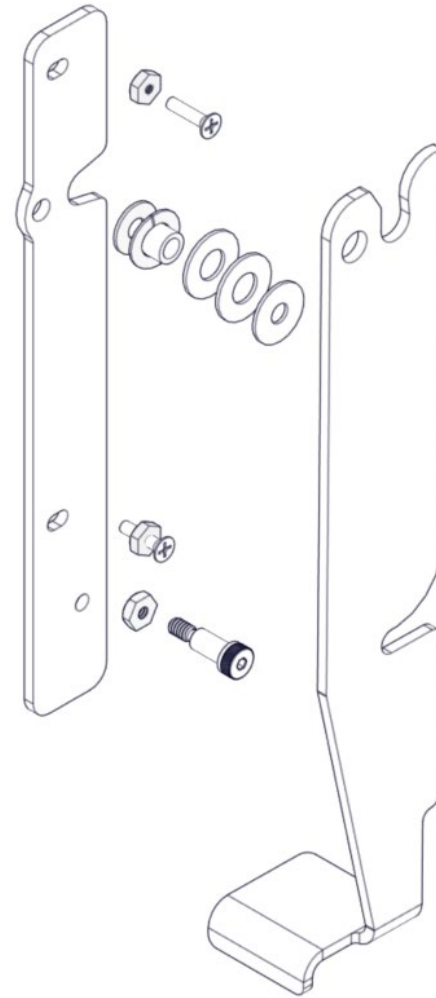

Index - pièces de remplacement

N°	Codes	Description
1	99.09.01.FE	Porte complète assemblée
2	99.09.03.FE	Supports de pentures de porte
3	99.09.06.FE	Loquet de porte pour n° de série <FE02460
	99.09.03.GA	Tige du loquet de porte pour n° de série ≥FE02460
4	99.10.02.FE	Goupilles Persienne inférieur
5	99.07.04.LA	Glissière du contrôle d'air
6	99.07.05.LA	Ass. arbre de contrôle d'air extérieur
7	99.06.01.FE	Espaceur du dessus
8	99.10.01.FE	Persienne
9	99.07.01.LA	Tube d'air secondaire + vis
10	99.05.01.FA	Coude d'air extérieur
11	99.07.03.LA	Équerre + vis (4) tube a/s
12	99.07.02.FE	Poignée du contrôle d'air
13	98.11.01.LA	Réfractaire avant droit
14	98.11.05.LA	Réfractaire avant gauche
15	98.11.07.LA	Isolant du fond
16	98.11.04.LA	Réfractaire du fond
17	98.11.06.LA	Réfractaire côté gauche
18	98.11.08.LA	Défecteur flammes (C-CAST)
19	98.11.03.LA	Réfractaire arrière
20	98.11.02.LA	Réfractaire côté droit
21	98.11.09.LA	Supports réfractaire - côté (g & d)
22	99.11.01.LA	Ensemble complet de réfractaires
23	99.09.04.FE	Assemblage poignée de porte
24	99.09.02.FE	Vitre et joints d'étanchéité
25	98.09.05	Joint étanchéité. Vitre 1/8" épais x 1" larg.
26	FO-GRK8	Cordon d'étanchéité 5/8"

22. Ensemble complet de réfractaires

23. Assemblage poignée de porte

24. Vitre et joints d'étanchéité