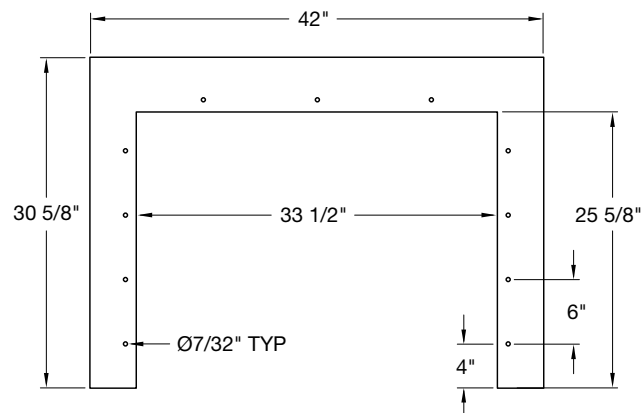

Le foyer encastrable Focus F3600i possède un contour standard. Une plaque de doublage 42" x 30 5/8" est disponible pour couvrir les ouvertures plus larges.

- Look moderne
- Certifié aux normes NSPS 2020 à 1,49 g/h
- Ventilateur interne activé par la chaleur
- Collet de cheminée amovible avec poignée pour l'installation