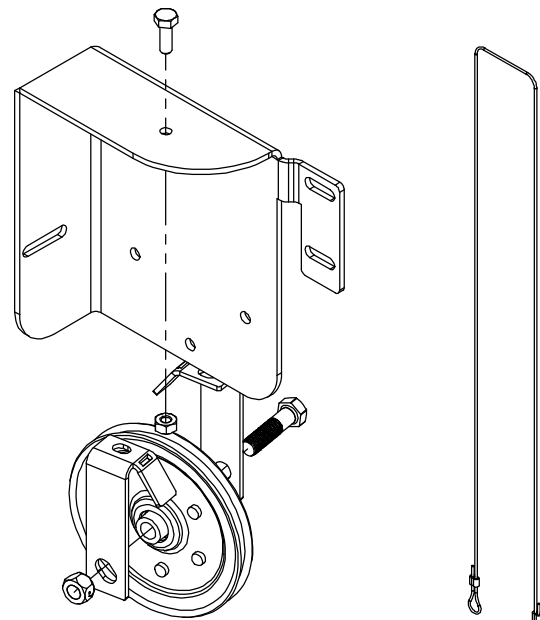

ER-RA0939
Câble de contrepoids

ER-RA0501
Contrôle d'air extérieur

ER-RA0502
Câble pour contrôle d'air
extérieur

ER-RA0928
Loquet de porte vitrée

ER-RA0921
Support de poulie gauche et câble

ER-RA0942
Support de poulie droit et câble

ER-RA0911
Cadre de la porte guillotine

ER-RA0929
Porte vitrée assemblée

#	Code	Qty/Qté
1	ER-RA1109	1
4	ER-RA1130	1
5	ER-RA1131	2
6	ER-RA1132	6
7	ER-RA1133	2
8	ER-RA1134	2
9	ER-RA1135	3
10	ER-RA1136	4
11	ER-RA1137	1
12	ER-RA1138	1
13	ER-RA1139	1
14	ER-RA1128	2
15	ER-RA1127	2
16	ER-RA1140	1
17	ER-RA1141	2
18	ER-RA1142	1
19	ER-RA1143	2
20	ER-RA1144	1
21	ER-RA1145	1
22	ER-RA1146	1
23	ER-RA1147	1