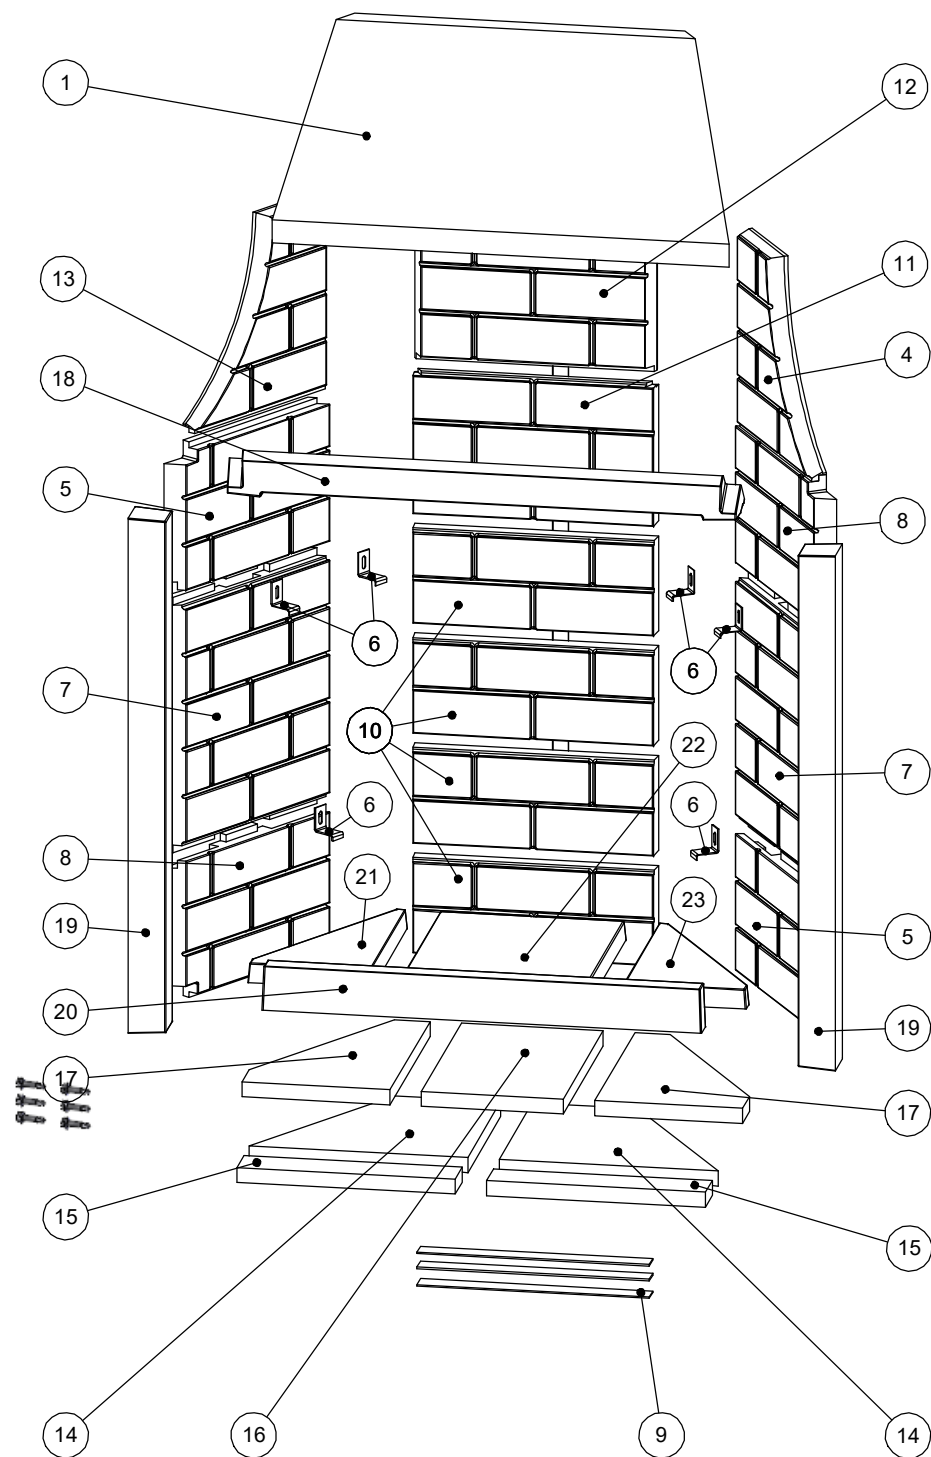

#	Code	Qty/Qté
1	ER-RA1109	1
4	ER-RA1130	1
5	ER-RA1131	2
6	ER-RA1132	6
7	ER-RA1133	2
8	ER-RA1134	2
9	ER-RA1135	3
10	ER-RA1136	4
11	ER-RA1137	1
12	ER-RA1138	1
13	ER-RA1139	1
14	ER-RA1128	2
15	ER-RA1127	2
16	ER-RA1140	1
17	ER-RA1141	2
18	ER-RA1142	1
19	ER-RA1143	2
20	ER-RA1144	1
21	ER-RA1145	1
22	ER-RA1146	1
23	ER-RA1147	1

EO-RB1000B
Ensemble de pierres réfractaires (Ciment)