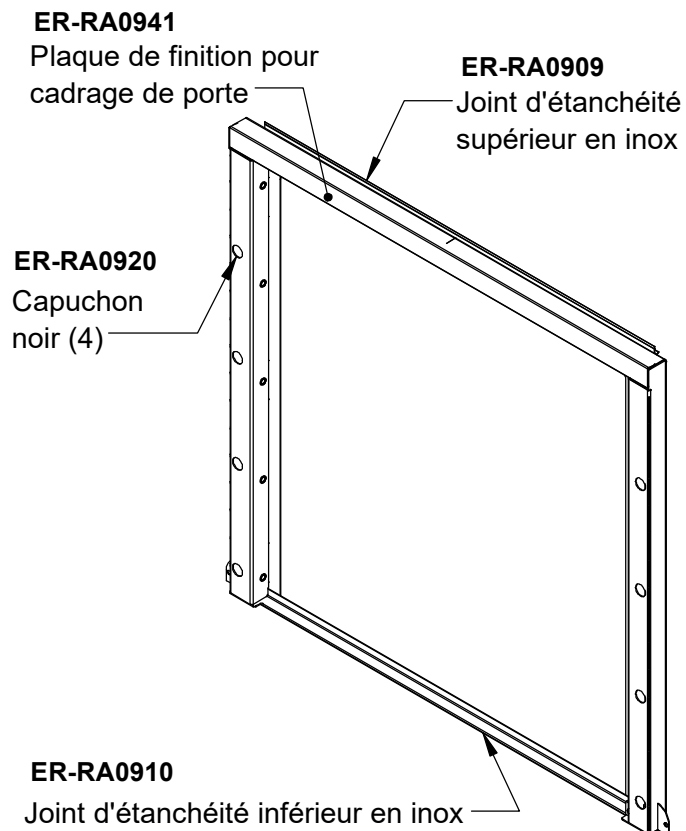

ER-RA0911
Cadre de la porte guillotine