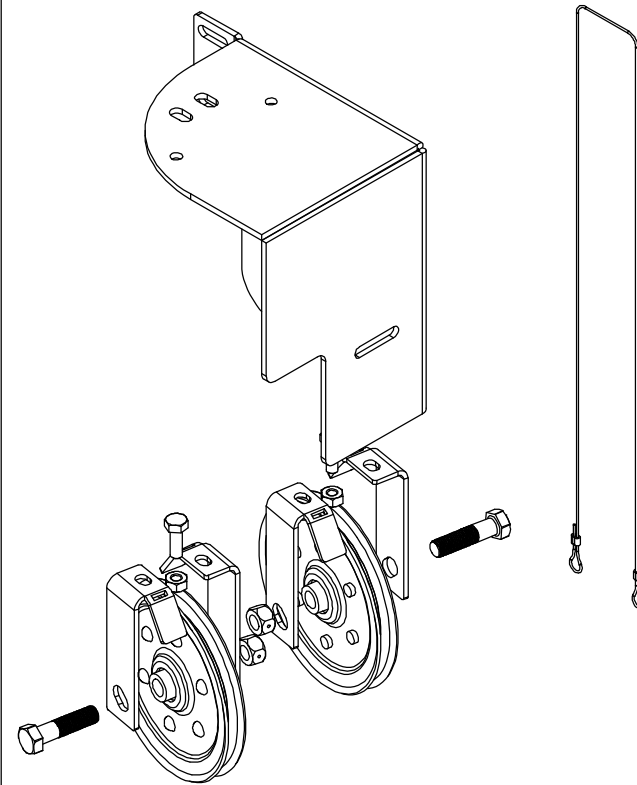

ER-RA0939
Câble de contrepoids

ER-RA0501
Contrôle d'air extérieur

ER-RA0502
Câble pour contrôle d'air
extérieur

ER-RA0928
Loquet de porte vitrée

ER-RA0921
Support de poulie gauche et câble

ER-RA0942
Support de poulie droit et câble