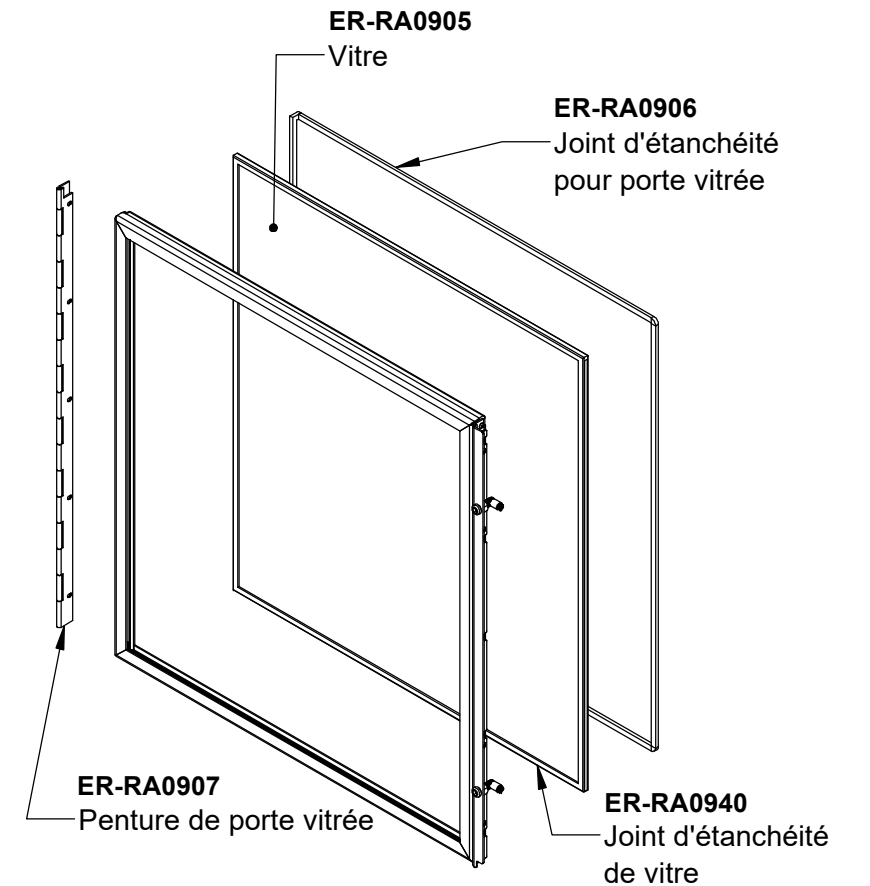

EO-VP1000
Ensemble de
 panneaux de
 vermiculite

RUMFORD 1000B

REV.	DATE
02	2022-09-20

ER-RA0938
Contrepoids du pare-étincelles

ER-RA0903
Feutre pour
contrepoids (4)

ER-RA0901
Contrepoids porte

ER-RA0903
Feutre pour
contrepoids (4)

ER-RA0939
Câble de contrepoids

ER-RA0501
Contrôle d'air extérieur

ER-RA0502
Câble pour contrôle d'air
extérieur

ER-RA0928
Loquet de porte vitrée

ER-RA0921
Support de poulie gauche et câble

ER-RA0942
Support de poulie droit et câble

ER-RA0911
Cadre de la porte guillotine

ER-RA0929
Porte vitrée assemblée

#	Code	Qty/Qté
1	ER-RA1109	1
4	ER-RA1130	1
5	ER-RA1131	2
6	ER-RA1132	6
7	ER-RA1133	2
8	ER-RA1134	2
9	ER-RA1135	3
10	ER-RA1136	4
11	ER-RA1137	1
12	ER-RA1138	1
13	ER-RA1139	1
14	ER-RA1128	2
15	ER-RA1127	2
16	ER-RA1140	1
17	ER-RA1141	2
18	ER-RA1142	1
19	ER-RA1143	2
20	ER-RA1144	1
21	ER-RA1145	1
22	ER-RA1146	1
23	ER-RA1147	1