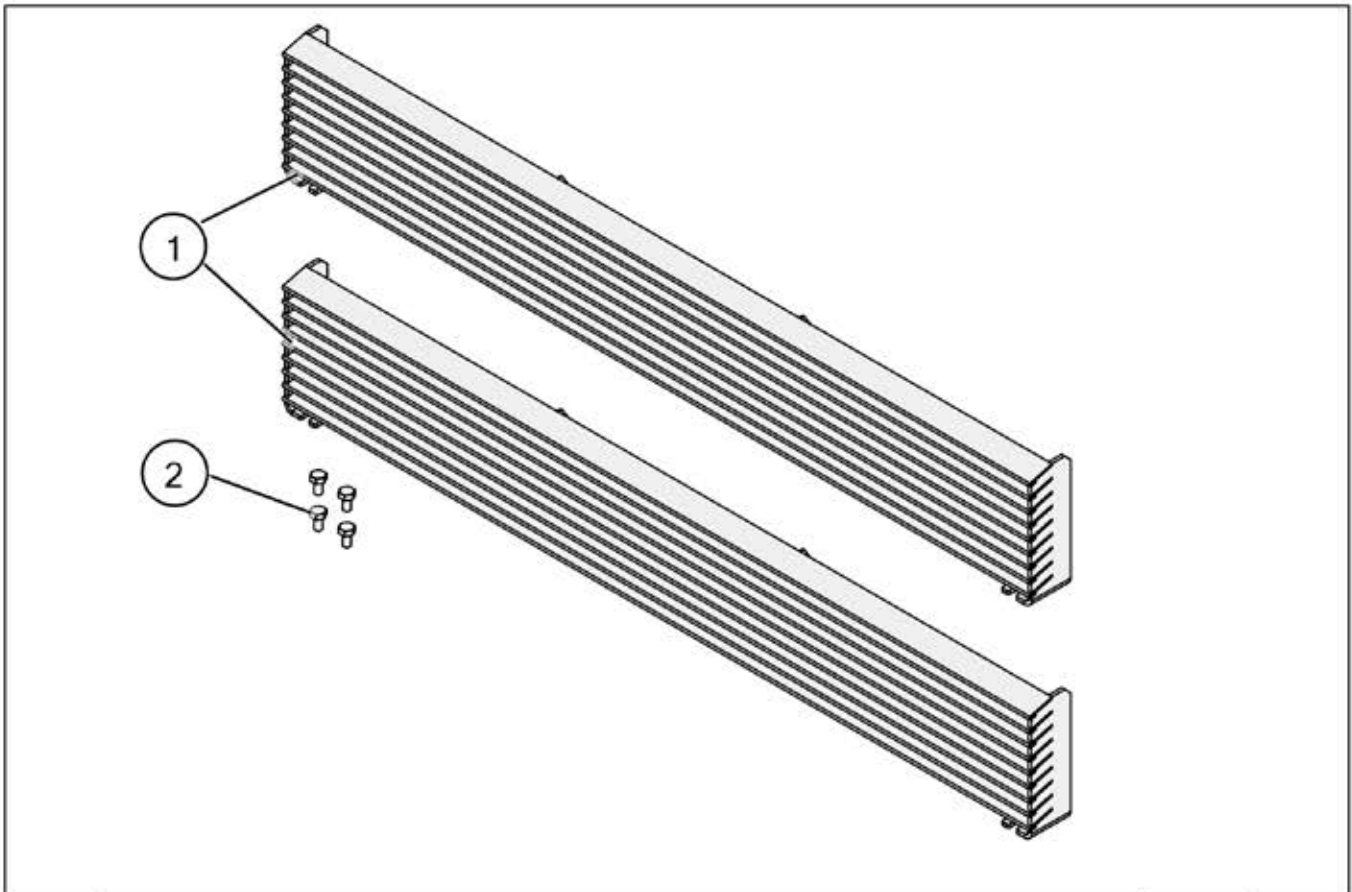

# FO-F320SBRLB

F320SBR – Black Louvers  
– Persiennes Noires

7/16"

## Check List / Liste de contrôle

#	Description	Qty/ Qté	✓
1	Universal louver assembly Assemblage de la persienne universel (FO-F320SBRLB-A02)	2	
2	Bolt, stainless - 7/16" x 1/2" long Boulon, inox 7/16" x 1/2" long (902006)	4	
	Instructions and check list Notice d'installation et liste de contrôle		