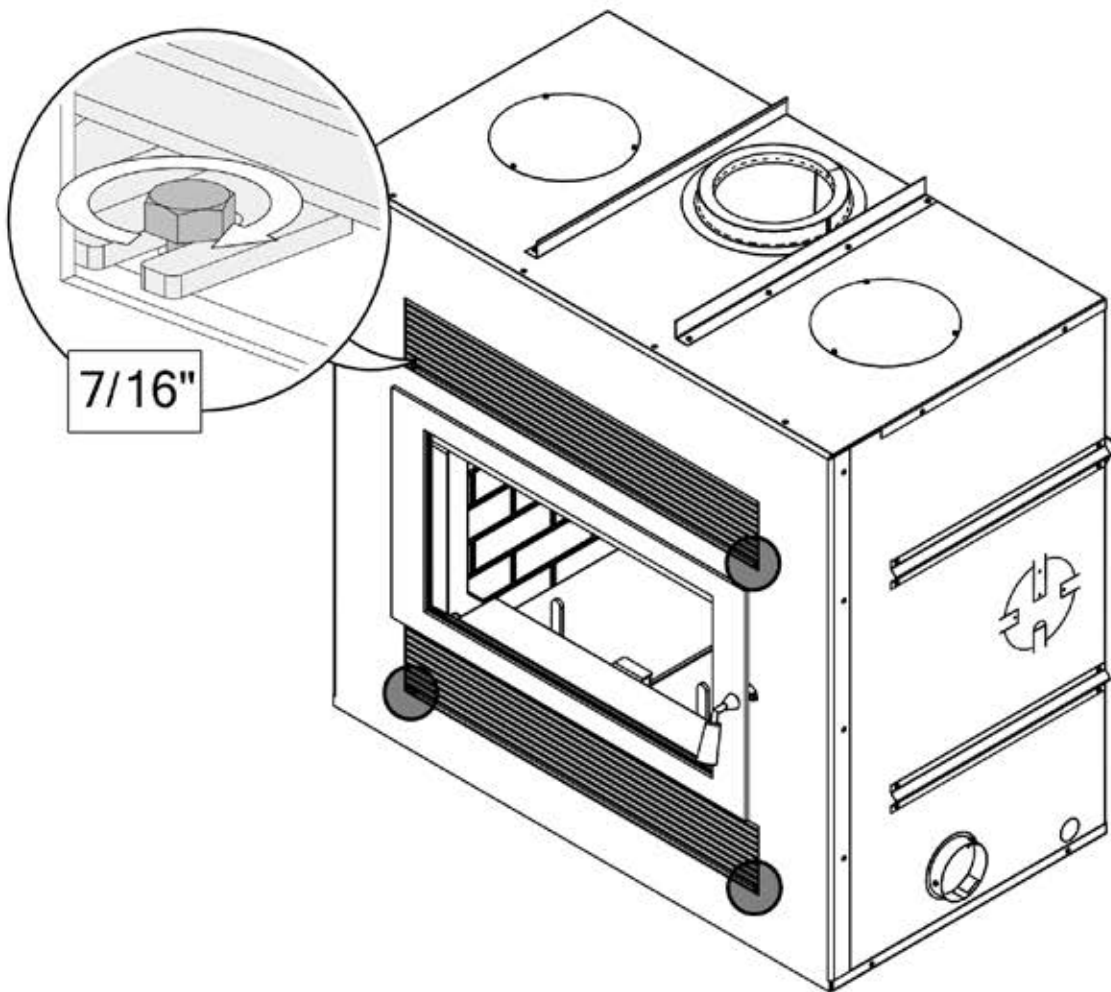

# FO-F320SBRLB

F320SBR – Black Louvers  
– Persiennes Noires

7/16"

# FO-F320SBRLB

## Check List / Liste de contrôle

#	Description	Qty/ Qté	✓
1	Universal louver assembly Assemblage de la persienne universel (FO-F320SBRLB-A02)	2	
2	Bolt, stainless - 7/16" x 1/2" long Boulon, inox 7/16" x 1/2" long (902006)	4	
	Instructions and check list Notice d'installation et liste de contrôle		