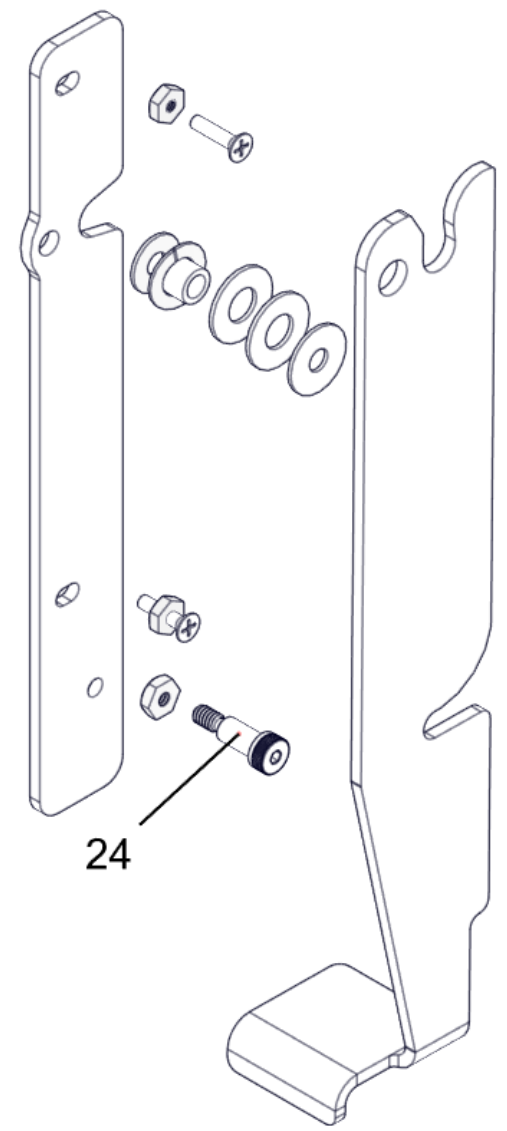

Index - Focus 3600 part codes

Number	Codes	Description
1	99.09.01.FE	Complete door assembly
2	99.09.03.FE	Door hinge bracket assembly
3	99.09.06.FE	Door latch
4	99.10.02.FE	Louver panel pins
5	99.07.04.LA	Air control slider
6	99.07.05.LA	Outside air control shaft
7	99.06.01.FE	Top standoff
8	99.10.01.FE	Louver
9	99.07.01.LA	Secondary air tube + hardware
10	99.05.01.FA	Outside air elbow
11	99.07.03.LA	Airtube brackets + screws (4)
12	99.07.02.FE	Air control handle
13	98.11.01.LA	Front right refractory
14	98.11.05.LA	Front left refractory
15	98.11.07.LA	Bottom insulation
16	98.11.04.LA	Bottom refractory
17	98.11.06.LA	Side left refractory
18	98.11.08.LA	Flame deflector (c-cast)
19	98.11.03.LA	Back refractory
20	98.11.02.LA	Side right refractory
21	98.11.09.LA	Side refractory clips (L & R)
22	99.11.01.LA	Complete refractory brick set
23	99.09.04.FE	Door handle assembly
24	99.09.05.FE	Door handle hardware (only)
25	99.09.02.FE	Glass and gaskets
26	98.09.05	Glass door gasket- 1/8" thick x 1" wide
27	FO-GRK8	Gasket replacement kit 5/8

22. Complete Refractory Brick Set

23. Door Handle Assembly

25. Glass and Gaskets