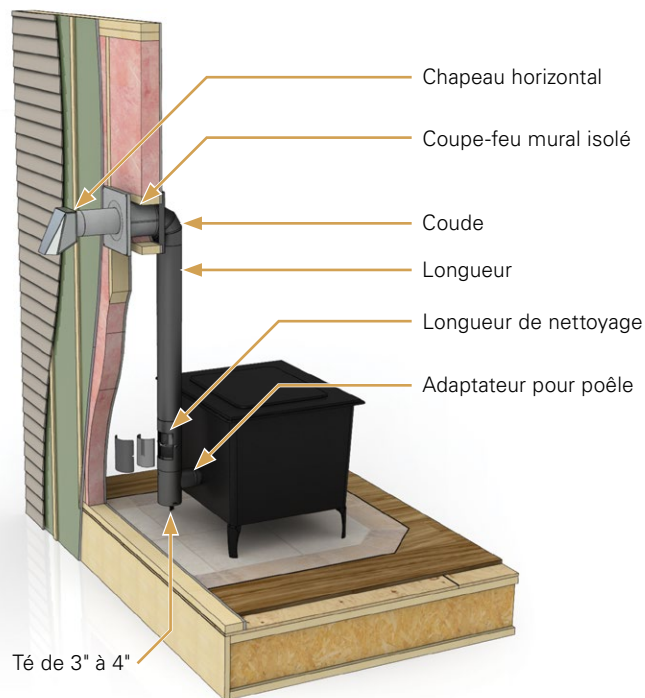

www.icc-rsf.com

(450) 565-6336

Planifiez vos installations

Installations typiques de systèmes à granules

ÉLÉVATION INTERNE – SORTIE MURALE :
installation avec une longueur de nettoyage
et un chapeau horizontal

SORTIE MURALE – ÉLÉVATION EXTERNE :
installation avec un té de nettoyage
et un cône de tirage ajustable

VERTICALE :
installation avec un chapeau vertical