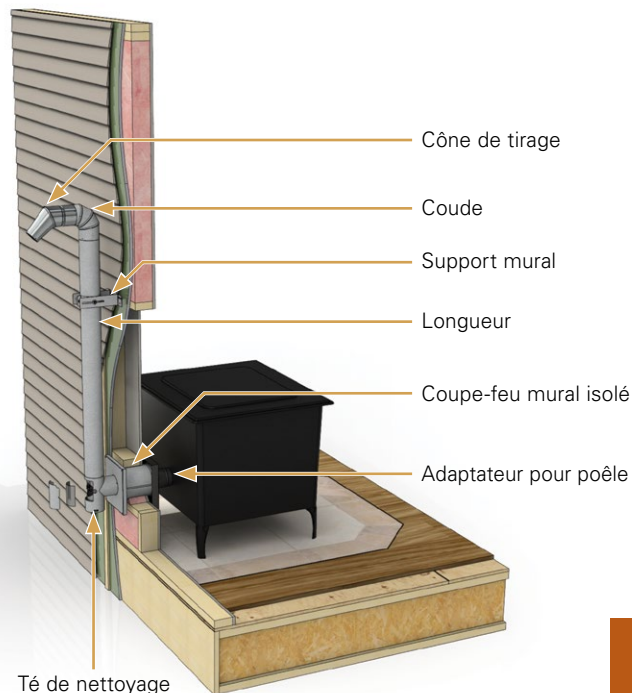

www.icc-rsf.com

(450) 565-6336

Planifiez vos installations

Installations typiques de systèmes à granules

ÉLÉVATION INTERNE – SORTIE MURALE :
installation avec une longueur de nettoyage
et un chapeau horizontal

SORTIE MURALE – ÉLÉVATION EXTERNE :
installation avec un té de nettoyage
et un cône de tirage ajustable

VERTICALE :
installation avec un chapeau vertical