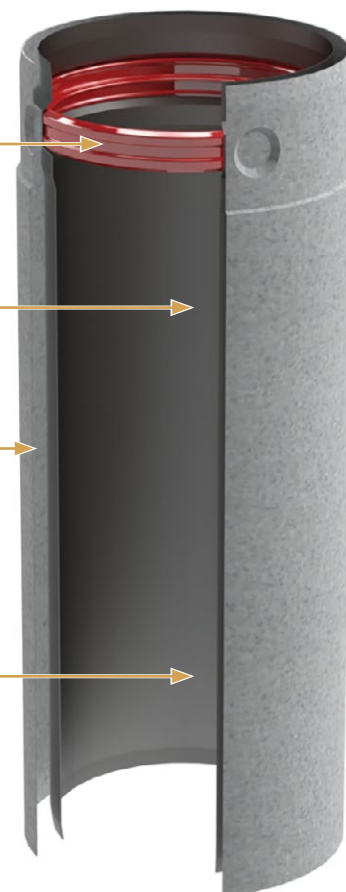

Aucun autre joint de silicone sur le marché n'est plus durable que notre joint de silicone rouge.

Garanti à vie

EXCELPellet est fabriqué d'acier inoxydable résistant à la corrosion.

Homologué pour utilisation avec toutes formes de biocarburant (dont les granules de bois, les produits agricoles, etc.) ainsi qu'avec les gaz naturel et propane.