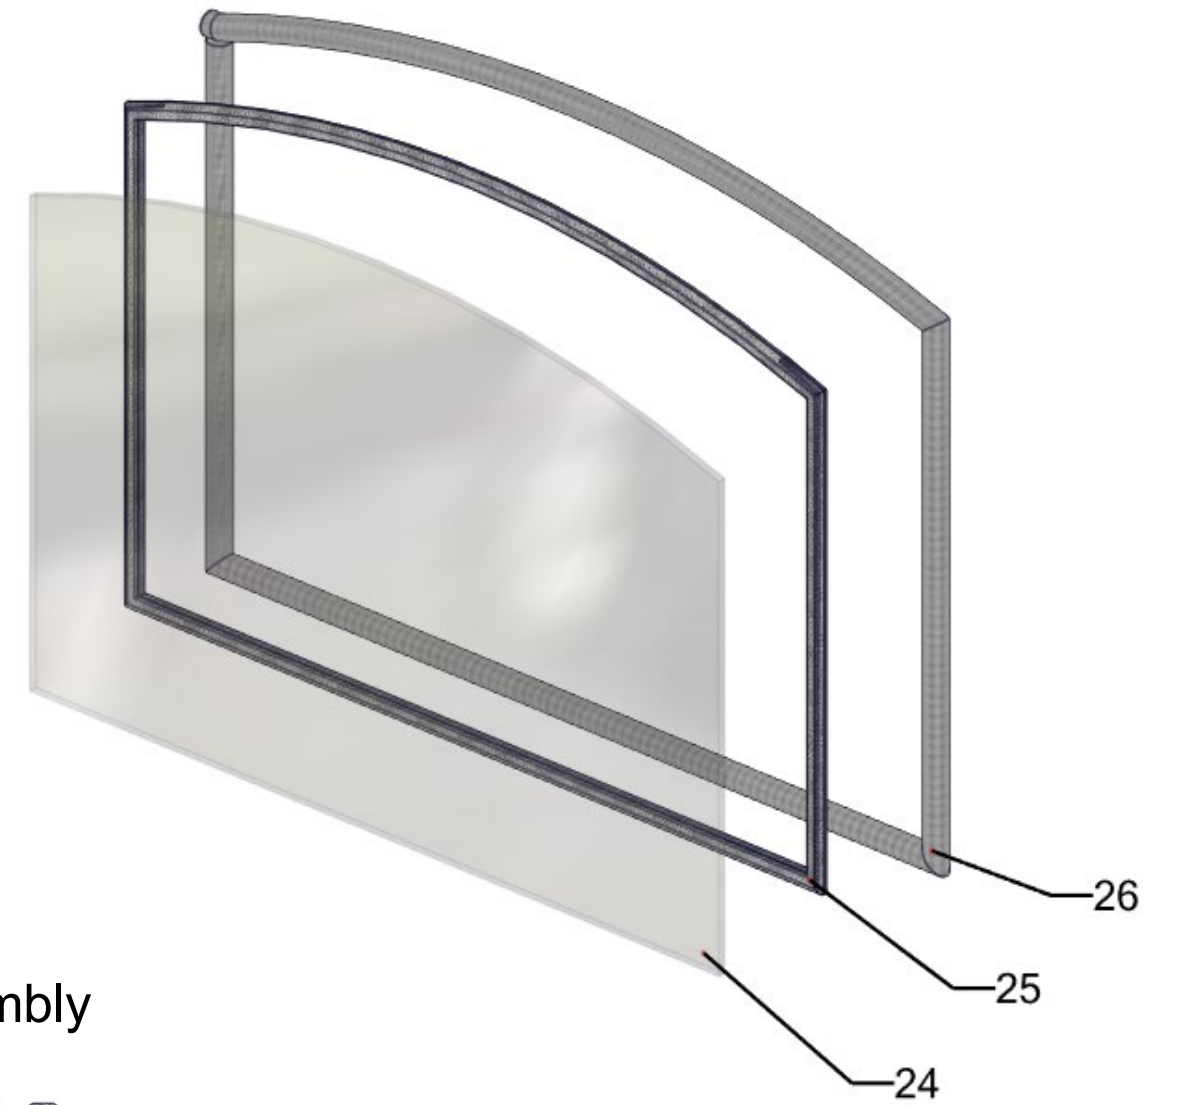

23. Glass and Gaskets

27. Door Handle Assembly