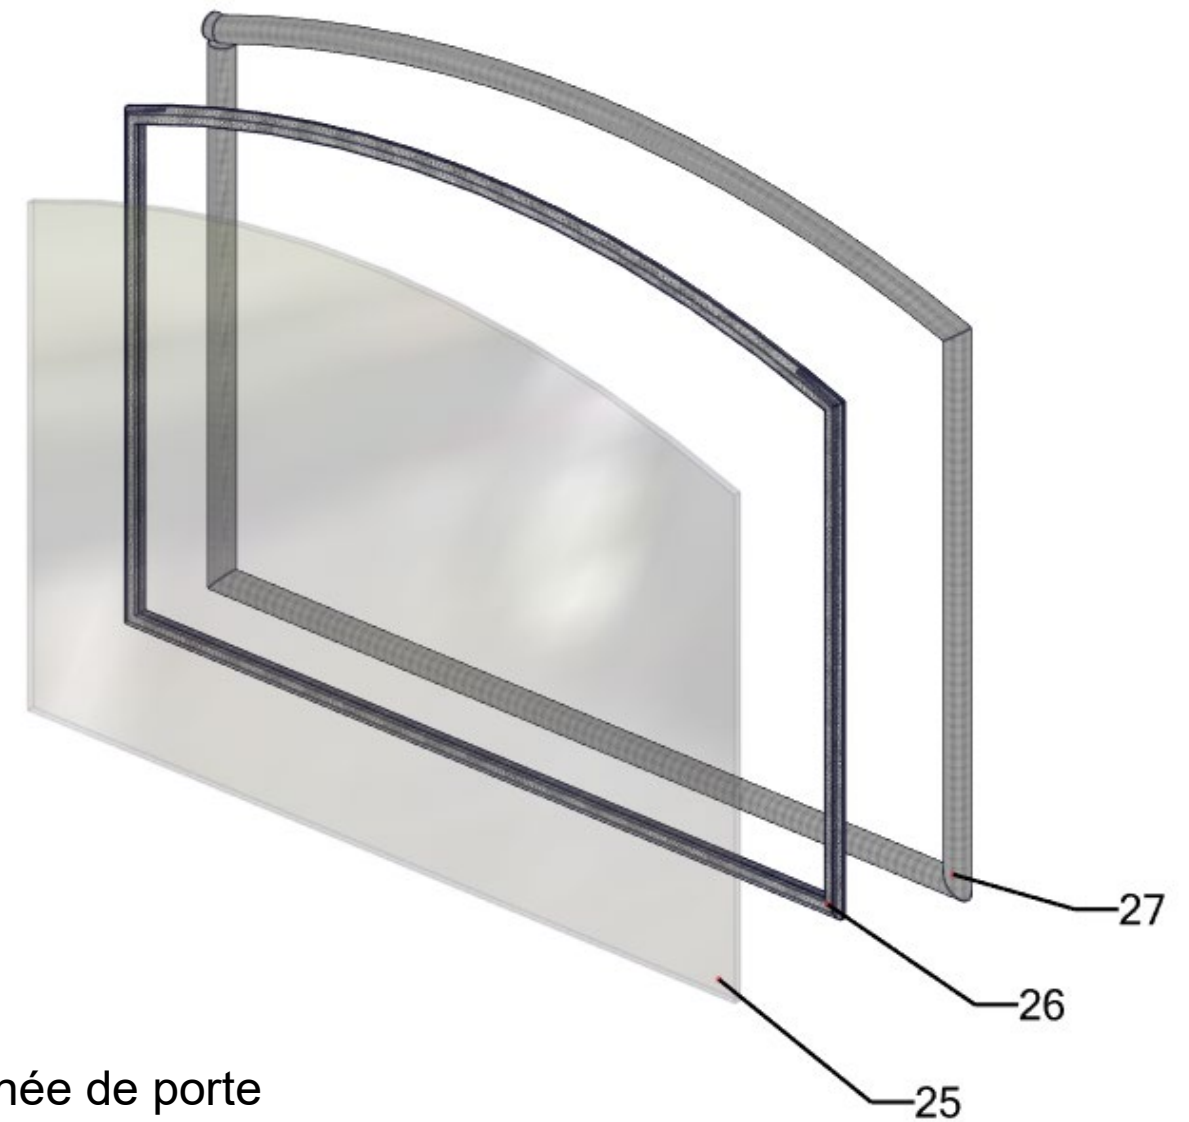

Index - pièces de remplacement

N°	Codes	Description
1	99.09.01.LA	Porte complète assemblée
2	99.04.02.LA	Persienne du bas
3	99.04.01.LA	Facade décorative
4	98.09.03.L	Bague de laiton des pentures (2)
5	99.09.03.L	Pentures de porte (set)
6	99.06.01.L	Espaceur avant dessus
7	99.07.03.LA	Equerres & vis pour tubes d'air secondaire (4)
8	99.07.01.LA	Tube d'air secondaire, equerre et vis (1 set)
9	99.05.01.FA	Coude air extérieur
10	99.07.02.LA	Poignée du contrôle d'air
11	98.06.01.L	Embout de la poignée du contrôle d'air (20)
12	99.07.04.LA	Glissière du contrôle d'air
13	99.06.02.L	Aimant pour grille du bas
14	98.11.06.LA	Réfractaire côté gauche
15	98.11.08.LA	Défecteur-C Cast 16 5/8" x 13"
16	98.11.03.LA	Réfractaire arrière
17	98.11.02.LA	Réfractaire côté droit
18	98.11.09.LA	Clips de rétention réfractaire (D & G)
19	98.11.04.LA	Réfractaire du fond
20	98.11.07.LA	Laine Ceramique - plancher 19.125 x 13.25
21	98.11.01.LA	Réfractaire avant droit
22	98.11.05.LA	Réfractaire avant gauche
23	99.11.01.LA	Ensemble complet de réfractaires
24	99.09.02.L	Vitrage de porte avec cordons d'étanchéité
25	98.09.02.L	Vitre de porte (seule)
26	98.09.05	Cordon joint d'étanchéité de la vitre 1/8" épais x 1" large
27	FO-GRK8	Cordon joint d'étanchéité porte-5/8"
28	99.09.07.FA	Assemblage poignée de porte
29	98.09.99	Vis poignée de bois
30	98.09.01.FA	Poignée de bois (percée)

23. Ensemble complet de réfractaires

24. Vitrage de porte avec joints d'étanchéité

28. Ensemble poignée de porte