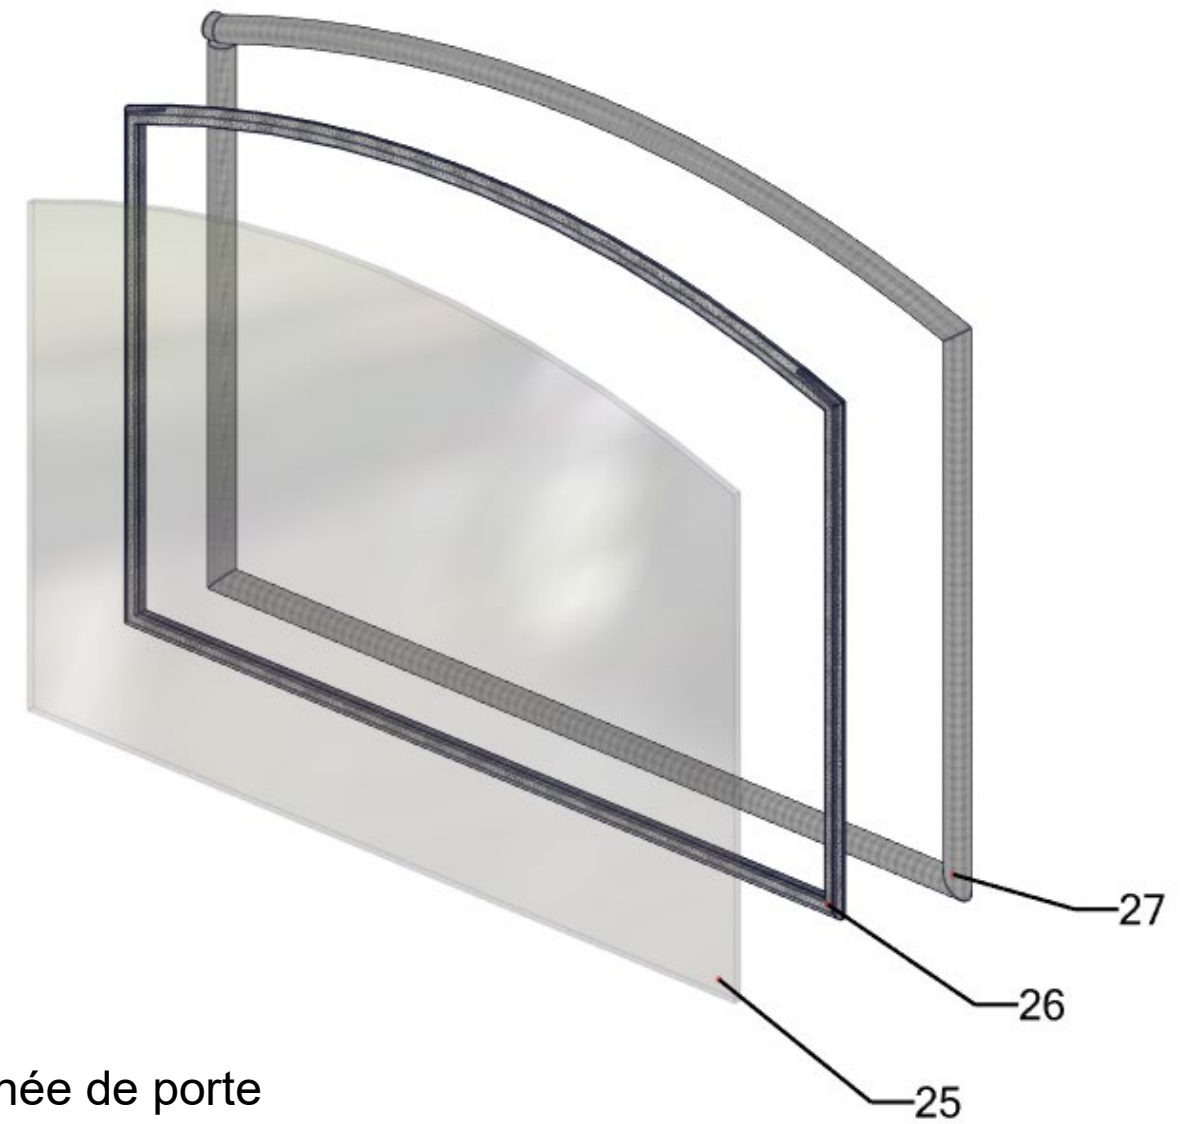

Index - pièces de remplacement

N°	Codes	Description
1	99.09.01.LA	Porte complète assemblée
2	99.04.02.LA	Persienne du bas
3	99.04.01.LA	Facade décorative
4	98.09.03.L	Bague de laiton des pentures (2)
5	99.09.03.L	Pentures de porte (set)
6	99.06.01.L	Espaceur avant dessus
7	99.07.03.LA	Equerres & vis pour tubes d'air secondaire (4)
8	99.07.01.LA	Tube d'air secondaire, equerre et vis (1 set)
9	99.05.01.FA	Coude air extérieur
10	99.07.02.LA	Poignée du contrôle d'air
11	98.06.01.L	Embout de la poignée du contrôle d'air (20)
12	99.07.04.LA	Glissière du contrôle d'air
13	99.06.02.L	Aimant pour grille du bas
14	98.11.06.LA	Réfractaire côté gauche
15	98.11.08.LA	Défecteur-C Cast 16 5/8" x 13"
16	98.11.03.LA	Réfractaire arrière
17	98.11.02.LA	Réfractaire côté droit
18	98.11.09.LA	Clips de rétention réfractaire (D & G)
19	98.11.04.LA	Réfractaire du fond
20	98.11.07.LA	Laine Ceramique - plancher 19.125 x 13.25
21	98.11.01.LA	Réfractaire avant droit
22	98.11.05.LA	Réfractaire avant gauche
23	99.11.01.LA	Ensemble complet de réfractaires
24	99.09.02.L	Vitrage de porte avec cordons d'étanchéité
25	98.09.02.L	Vitre de porte (seule)
26	98.09.05	Cordon joint d'étanchéité de la vitre 1/8" épais x 1" large
27	FO-GRK8	Cordon joint d'étanchéité porte-5/8"
28	99.09.07.FA	Assemblage poignée de porte
29	98.09.99	Vis poignée de bois
30	98.09.01.FA	Poignée de bois (percée)

23. Ensemble complet de réfractaires

24. Vitrage de porte avec joints d'étanchéité

28. Ensemble poignée de porte