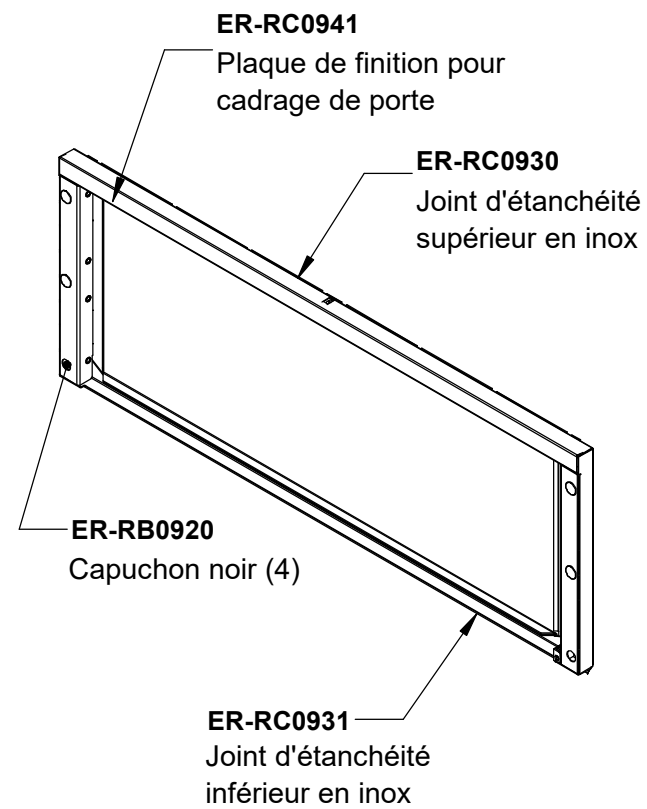

ER-RA0923
Poignée amovible de la porte guillotine

FR-14.17.85
Graisse haute température

ER-RC1101
Ensemble de pierres réfractaires

#	Code	Qty / Qtée
1	ER-RC1102	3
2	ER-RC1103	3
3	ER-RC1104	3
4	ER-RC1105	2

ER-RC0938
Contrepoids pare-étincelles

ER-RC0901
Contrepoids porte

ER-RC0902
Câble de contrepoids

ER-RC0501
Contrôle d'air extérieur

ER-RC0502
Chaine pour contrôle d'air extérieur

ER-RA0928
Loquet de porte vitrée

ER-RC0922
Support de poulie centre et câble

ER-RC0921
Support de poulie gauche ou droite et câble

ER-RC0911
Cadre de la porte guillotine

ER-RC0908
Porte vitrée assemblée