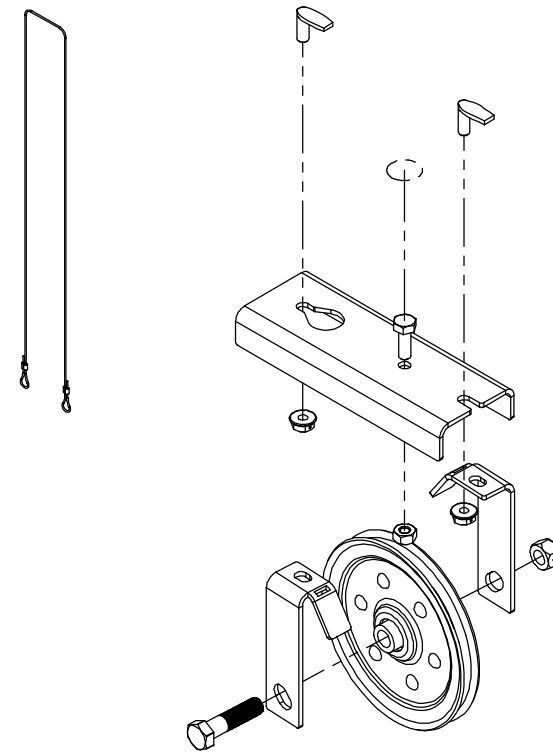

ER-RA0923
Poignée amovible de la porte guillotine

FR-14.17.85
Graisse haute température

ER-RC1101
Ensemble de pierres réfractaires

#	Code	Qty / Qtée
1	ER-RC1102	3
2	ER-RC1103	3
3	ER-RC1104	3
4	ER-RC1105	2

ER-RC0938
Contrepoids pare-étincelles

ER-RC0901
Contrepoids porte

ER-RC0902
Câble de contrepoids

ER-RC0501
Contrôle d'air extérieur

ER-RC0502
Chaine pour contrôle d'air extérieur

ER-RA0928
Loquet de porte vitrée

ER-RC0922
Support de poulie centre et câble

ER-RC0921
Support de poulie gauche ou droite et câble

ER-RC0911
Cadre de la porte guillotine

ER-RC0908
Porte vitrée assemblée