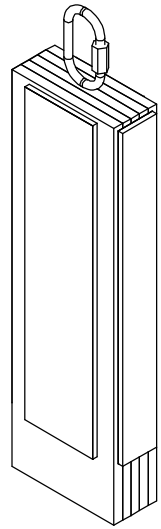

ER-RA0923
Poignée amovible de la porte guillotine

FR-14.17.85
Graisse haute température

ER-RC1101
Ensemble de pierres réfractaires

#	Code	Qty / Qtée
1	ER-RC1102	3
2	ER-RC1103	3
3	ER-RC1104	3
4	ER-RC1105	2

ER-RC0938
Contrepoids pare-étincelles

ER-RC0901
Contrepoids porte

ER-RC0902
Câble de contrepoids

ER-RC0501
Contrôle d'air extérieur

ER-RC0502
Chaine pour contrôle d'air extérieur

ER-RA0928
Loquet de porte vitrée

ER-RC0922
Support de poulie centre et câble

ER-RC0921
Support de poulie gauche ou droite et câble

ER-RC0911
Cadre de la porte guillotine

ER-RC0908
Porte vitrée assemblée