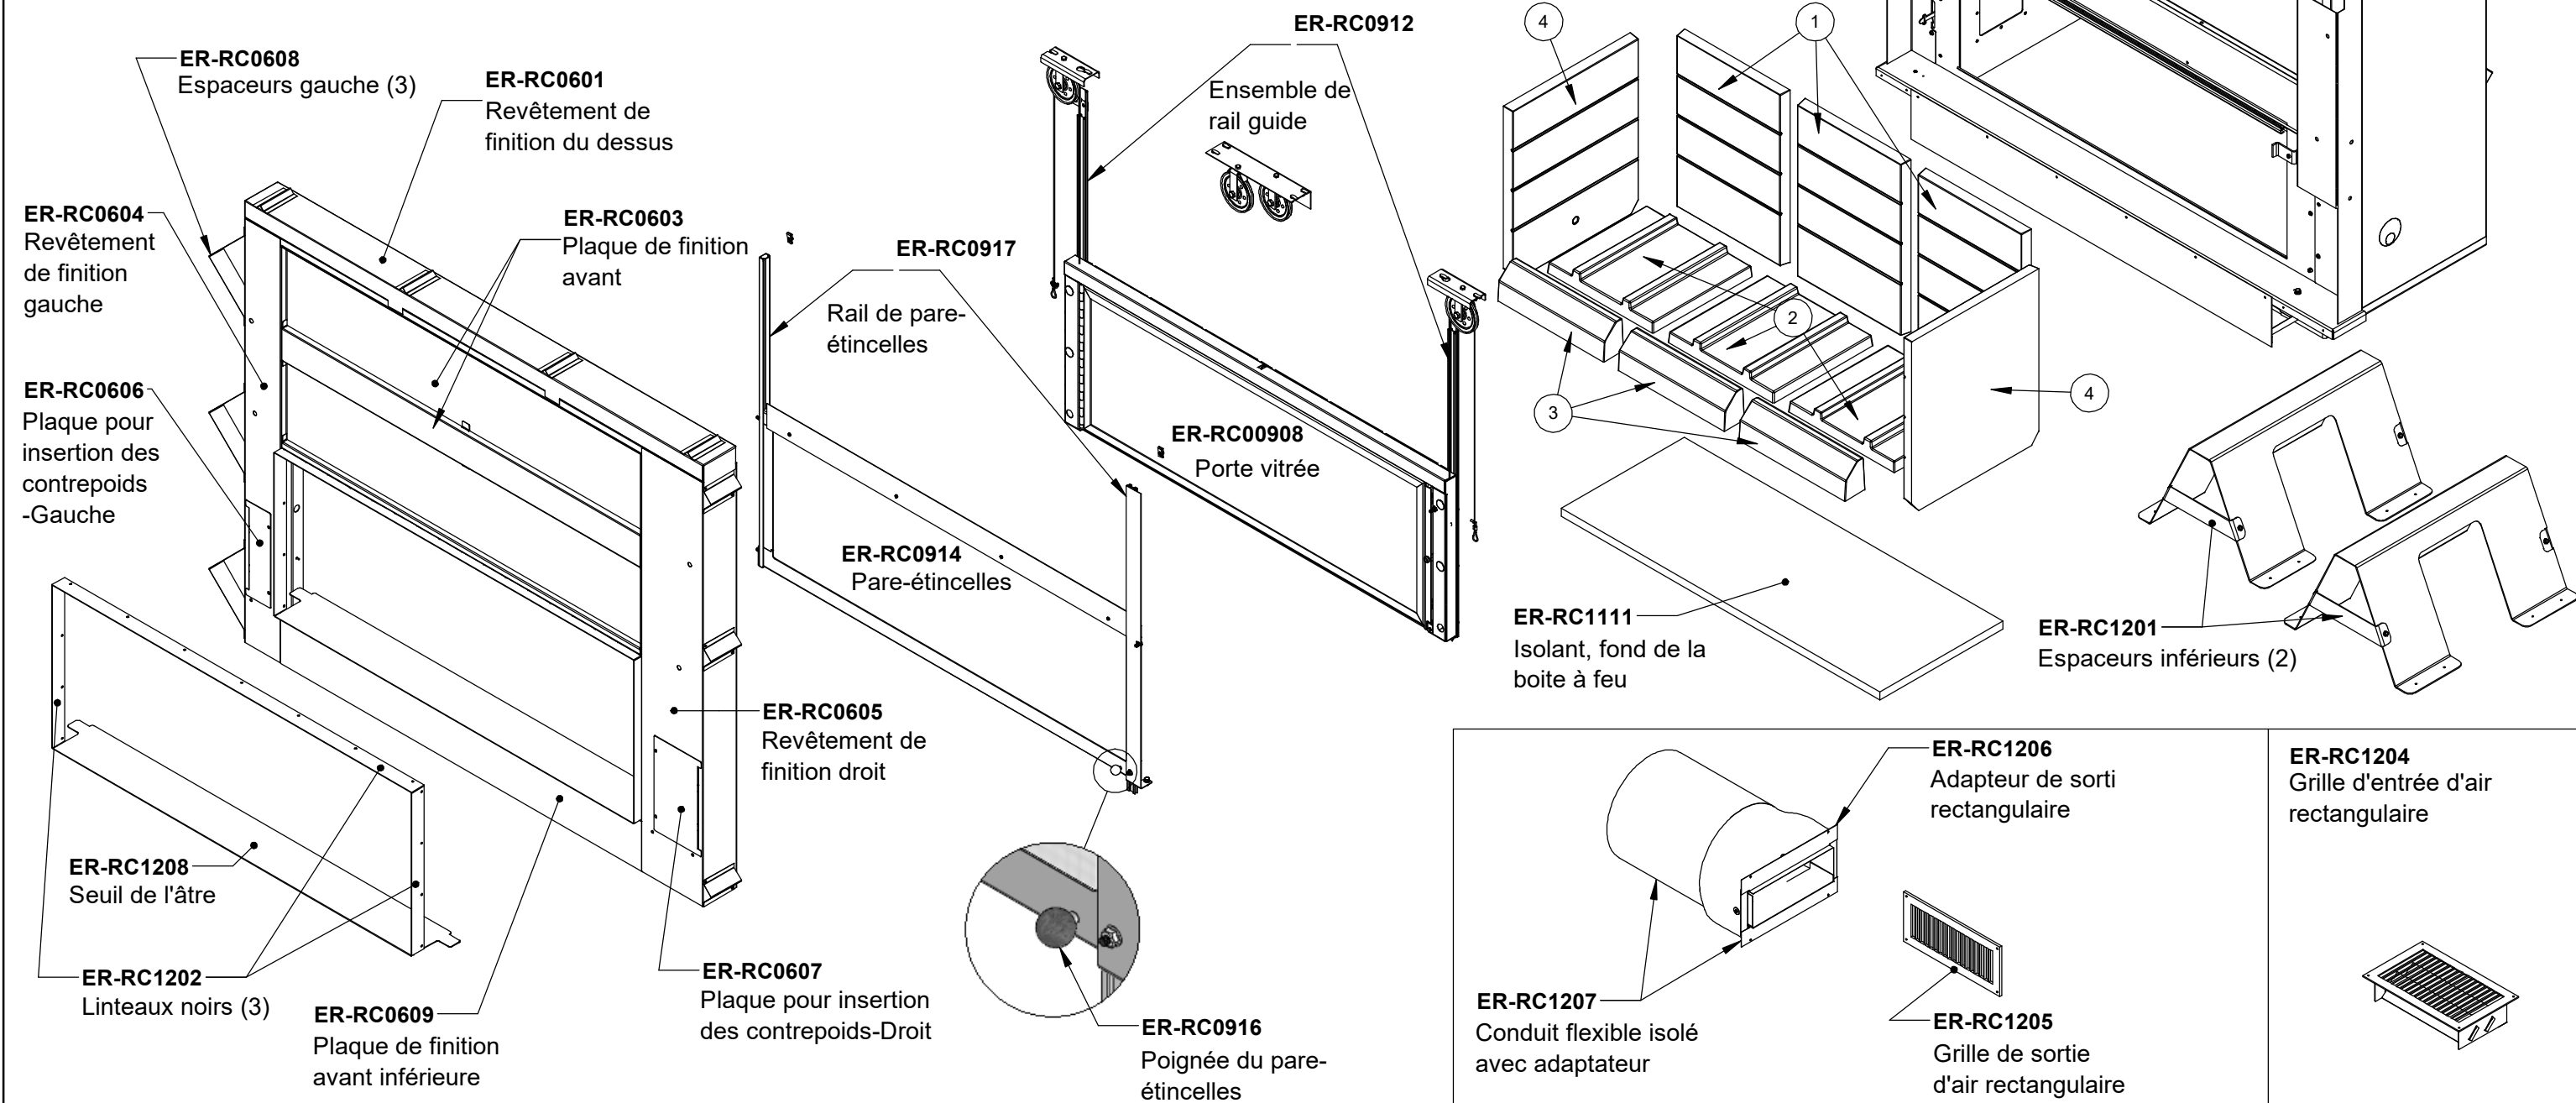

ER-RA0923
Poignée amovible de la porte guillotine

FR-14.17.85
Graisse haute température

ER-RC1101
Ensemble de pierres réfractaires

#	Code	Qty / Qtée
1	ER-RC1102	3
2	ER-RC1103	3
3	ER-RC1104	3
4	ER-RC1105	2

ER-RC0938
Contrepoids pare-étincelles

ER-RC0901
Contrepoids porte

ER-RC0902
Câble de contrepoids

ER-RC0501
Contrôle d'air extérieur

ER-RC0502
Chaine pour contrôle d'air extérieur

ER-RA0928
Loquet de porte vitrée

ER-RC0922
Support de poulie centre et câble

ER-RC0921
Support de poulie gauche ou droite et câble

ER-RC0911
Cadre de la porte guillotine

ER-RC0908
Porte vitrée assemblée