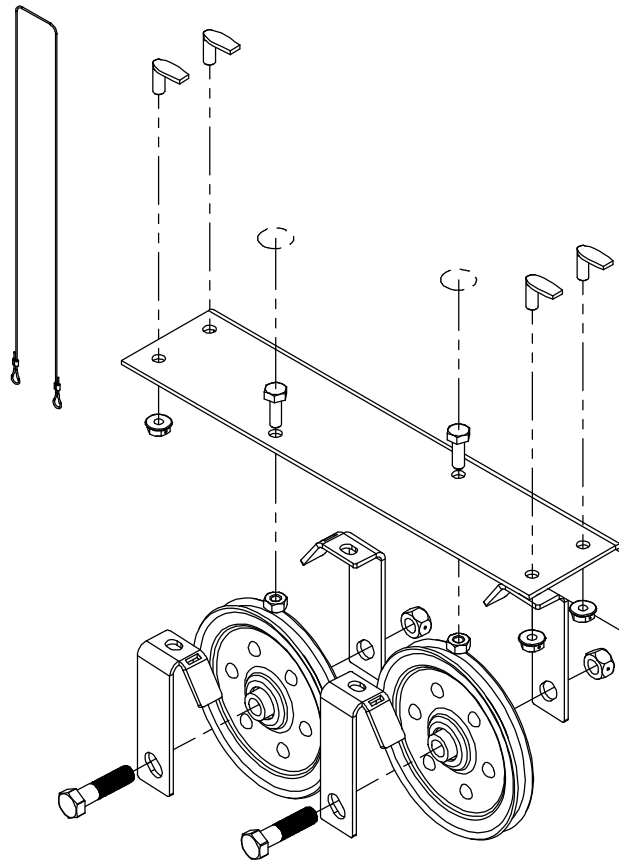

ER-RA0923
Poignée amovible de la porte guillotine

FR-14.17.85
Graisse haute température

ER-RC1101
Ensemble de pierres réfractaires

#	Code	Qty / Qtée
1	ER-RC1102	3
2	ER-RC1103	3
3	ER-RC1104	3
4	ER-RC1105	2

ER-RC0938
Contrepoids pare-étincelles

ER-RC0901
Contrepoids porte

ER-RC0902
Câble de contrepoids

ER-RC0501
Contrôle d'air extérieur

ER-RC0502
Chaine pour contrôle d'air extérieur

ER-RA0928
Loquet de porte vitrée

ER-RC0922
Support de poulie centre et câble

ER-RC0921
Support de poulie gauche ou droite et câble

ER-RC0911
Cadre de la porte guillotine

ER-RC0908
Porte vitrée assemblée