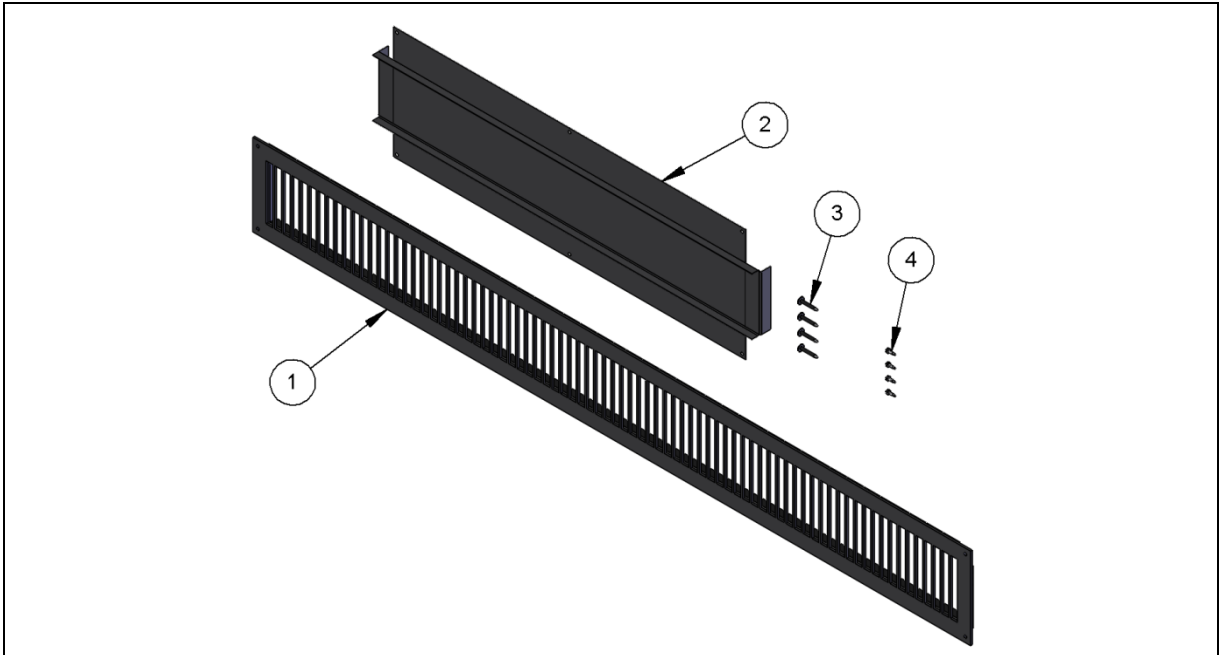

EO-08LLG-OUT

LISTE DE CONTRÔLE / CHECK LIST:

Qté/ Qty	Description	#	✓
1	Longue grille linéaire de sortie / Long linear outlet grill	1	
1	Adaptateur central / Central adapter	2	
4	Vis noires / 2" / Black screws	3	
4	Petites vis auto-taraudeuses / ½" / Small self-tapping screws	4	
	Feuillet d'installation / Installations instructions		