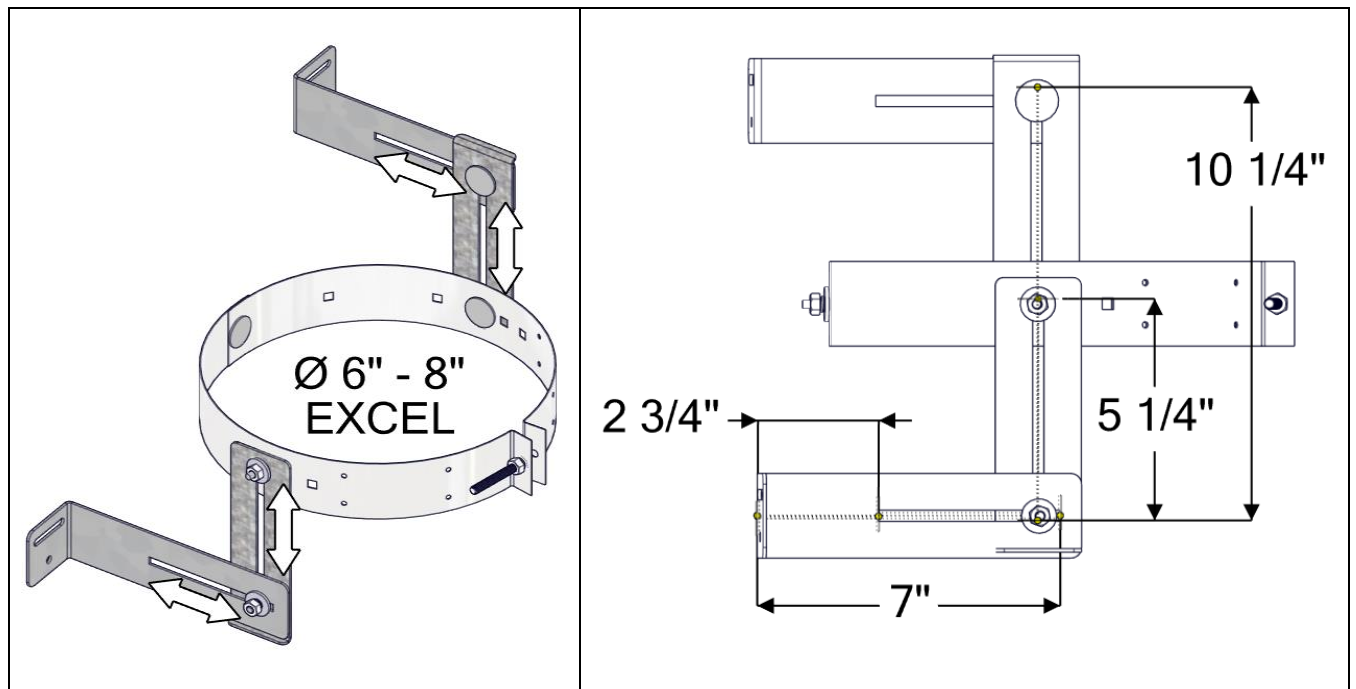

XM-EGEG

Gable End Guide - Bride de pignon

(For EXCEL chimney 6", 7", 8" in diameter)

(Pour cheminée EXCEL de 6", 7", 8" de diamètre)

THIS IS NOT A SUPPORT, it is only a guide

Refer to excel installation instructions for required supports.

IL NE S'AGIT PAS D'UN SUPPORT, mais bien d'une bride.

Veuillez vous référer aux instructions d'installation de la cheminée EXCEL pour vous enquérir des support requis pour les besoins de votre installation.