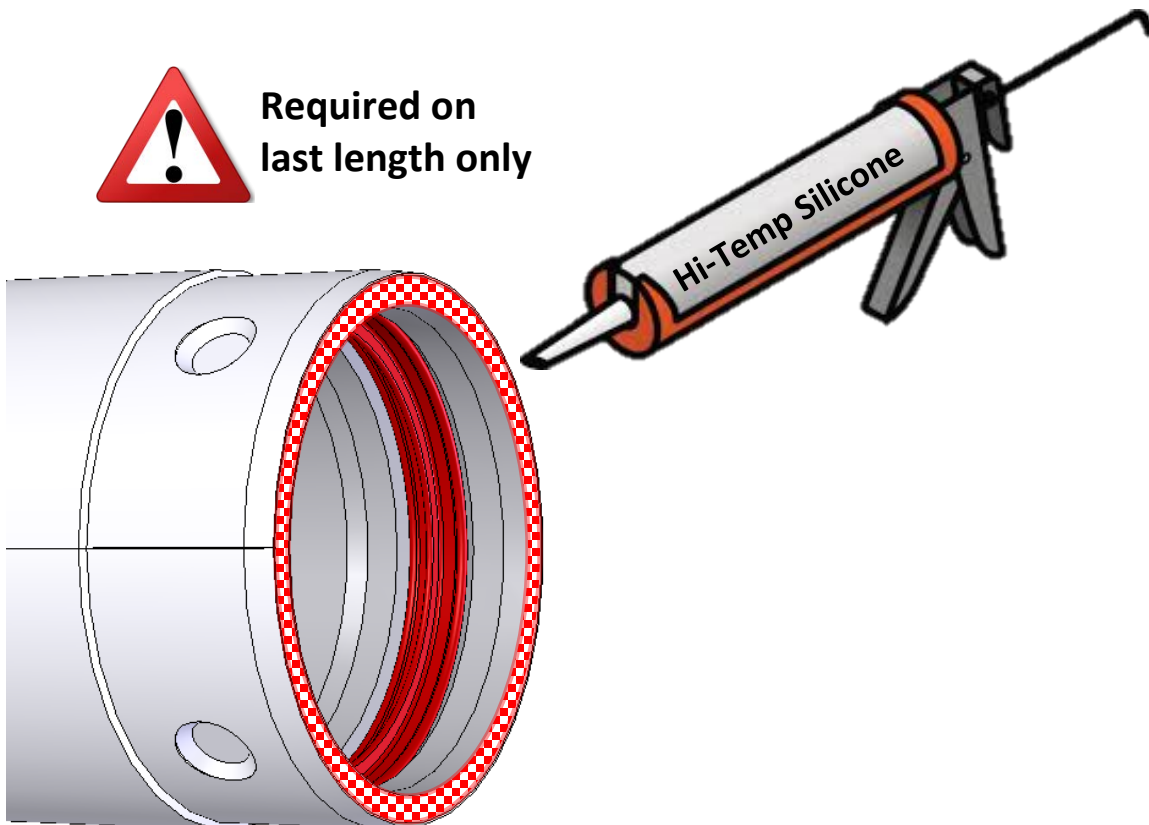

## EXCELPellet Economy Cap

The Economy Cap covers the exterior of EXCELPellet only. Smoke can filter back into the home through the space between the flue and casing unless the opening is sealed. Use high temperature silicone to seal the gap between the flue and casing of the last piece of EXCELPellet.

**Required on  
last length only**

## Chapeau économique EXCELPellet

Le chapeau économique couvre uniquement l'extérieur du conduit EXCELPellet. Si l'ouverture entre le conduit et la paroi extérieure n'est pas scellée, la fumée peut retourner dans la maison. Utiliser un produit d'étanchéité à base de silicone haute température pour sceller l'espace entre le conduit et la paroi extérieure de la dernière longueur EXCELPellet.