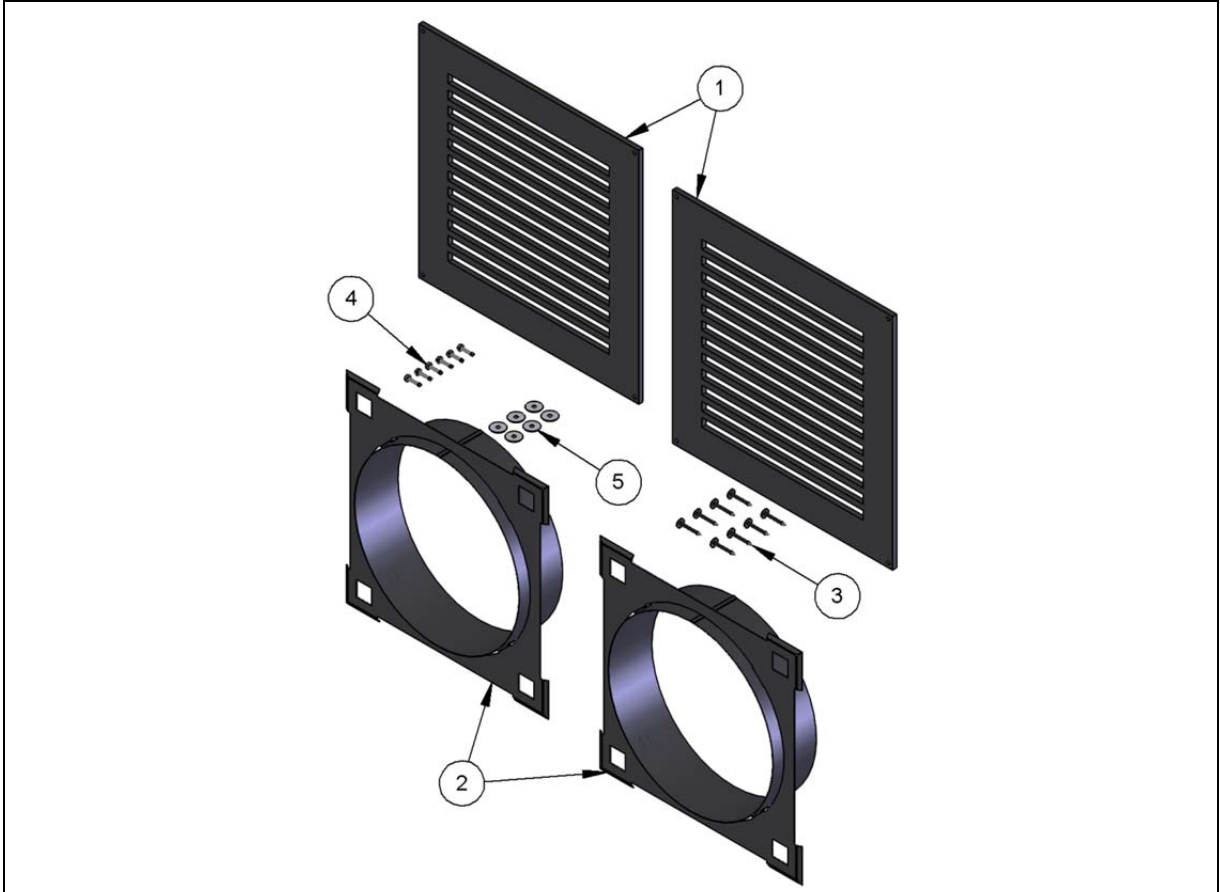

EO-SG

LISTE DE CONTRÔLE / CHECK LIST:

Qté/ Qty	Description	#	✓
2	Grilles de sortie carrées / Square outlet grills	1	
2	Adaptateurs de sortie / Outlet adapters	2	
4	Vis noires / 1 ¼" / Black screws	3	
6	Vis autotaraudeuses / #8 x ¾" / Self-tapping screws	4	
6	Rondelles plates / ¾" / Flat washers	5	
	Feuillet d'installation / Installations instructions		