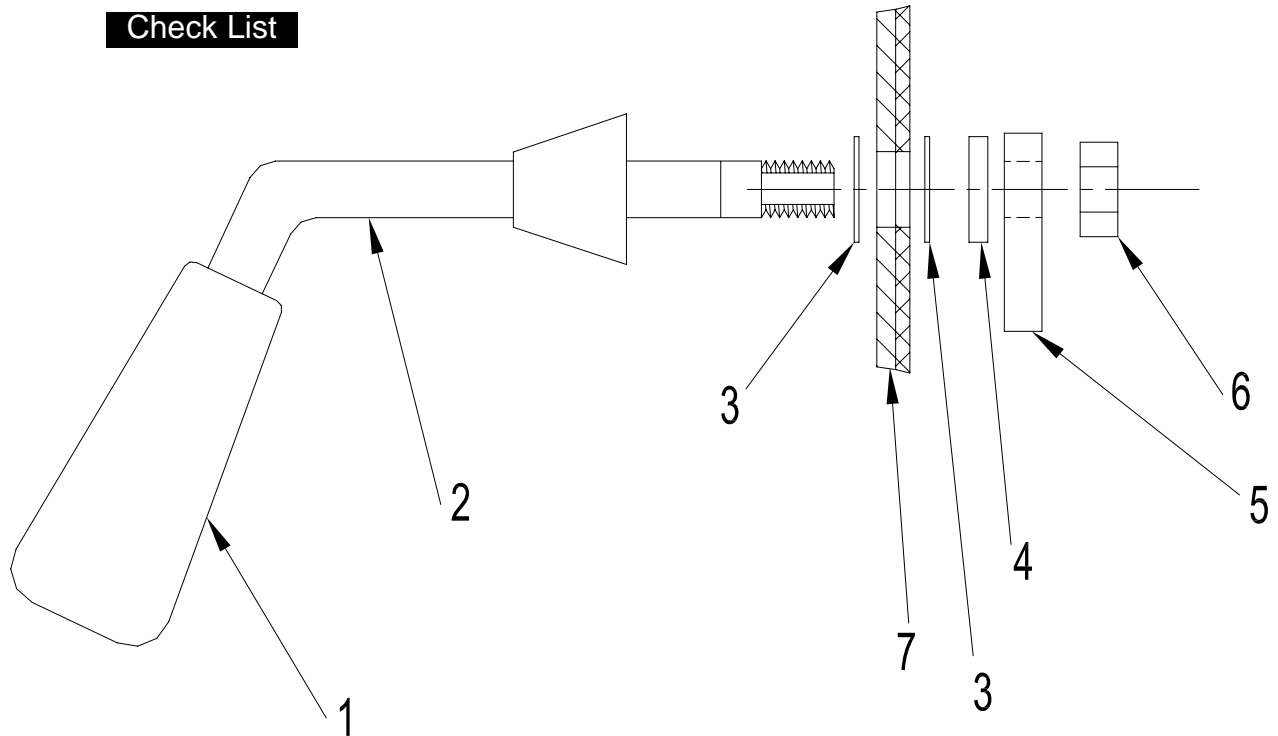

Check List

Dans la boîte / In box:

- 7: (1x) Cadre et grillage
Frame and screen (13.FS.1.P)
- 6: (2x) Écrou
Nut 3/8 24 JAM NF (906009)
- 5: (2x) Loquet de porte
Door closer pawl (13.FS.3.P)
- 4: (2x) Rondelle
Washer 3/8 #W147 (904007)
- 3: (4x) Rondelle
Washer 3/8 spring #681-108 (905002)
- 2: (2x) Poignée du pare-étincelle
FS handle (11310003)
- 1: (2x) Poignée de bois
Wood handle I.D. 3/16 x 2 1/2 (973002)