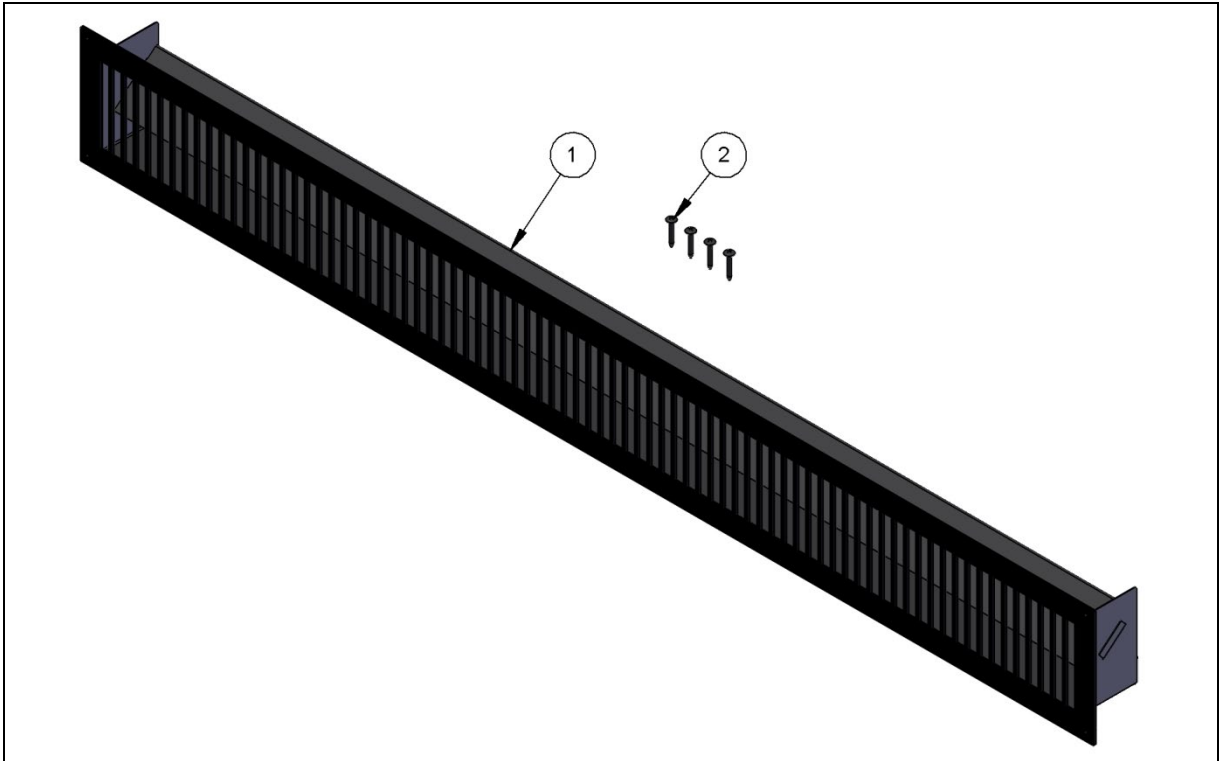

EO-08LLG-IN

LISTE DE CONTRÔLE / CHECK LIST:

Qté/ Qty	Description	#	✓
1	Longue grille linéaire de sortie / Long linear outlet grill	1	
4	Vis noires / 1 ¼" / Black screws	2	
	Feuillet d'installation / Installations instructions		