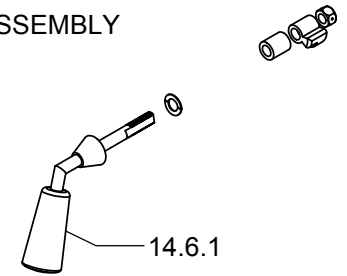

**99.09.02.FB**  
DOOR GLASS AND GASKET

**99.06.01.N**  
CHAIN ASSEMBLY

**99.12.01.FB**  
LOG RETAINER KIT

**99.09.01.FB**  
DOOR HANDLE ASSEMBLY

WOODBURNING FIREPLACES

**FOCUS 320**

FOYERS AU BOIS

DATE	REV.
2012-07-03	00